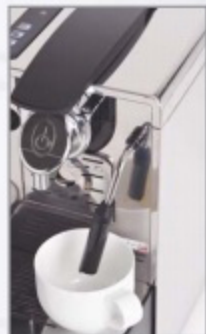

Dosi caffè programmabili
(Mod. Plus, Plus vap)
Programmable coffee quantity
(Mod. Plus, Plus vap)

Vasche raccolta capsule estraibili
Removable capsules collection tanks

Beccuccio vapore
o acqua calda
Steam nozzle
or hot water

Tanica acqua estraibile
con filtro addolcitore
Removable water tank
with water softener/filter

Beccuccio erogazione
estraibile per una
migliore pulizia
Retractable dispenser
nozzle for efficient cleaning

CAP

Carrozzeria in acciaio inox, due gruppi infusione.

CAP / BIDOSE

Double Cap gruppo 1 per capsula bidose 14gr, gruppo 2 per capsula 7gr.

CAP PLUS

Carrozzeria in acciaio inox, due gruppi infusione, programma dosi
(caffè corto, caffè lungo)